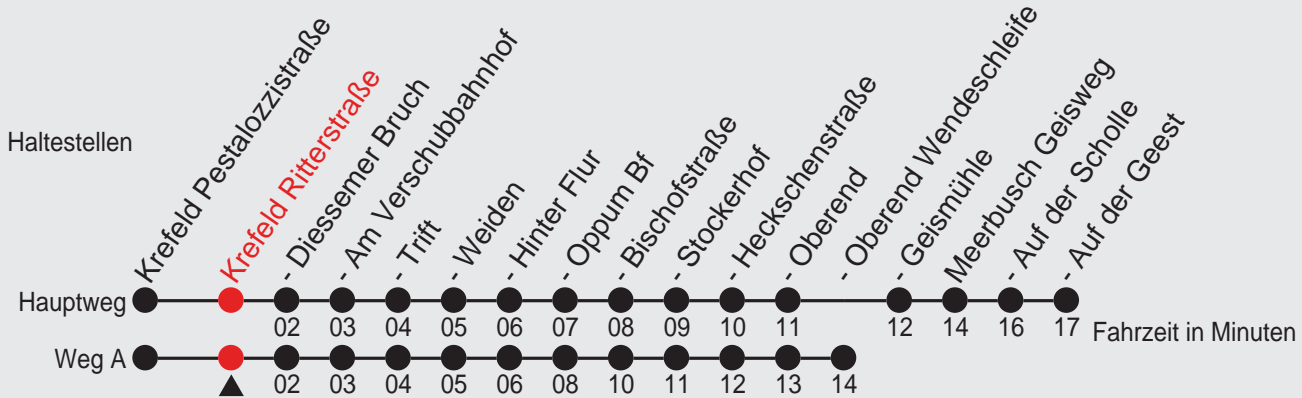

Fahrplan

Gültig ab 14.06.2009

Alle Angaben ohne Gewähr

21584/4 Ritterstraße 02057_s09 R

057

Richtung: Meerbusch Auf der Geest

Uhr	montags - freitags
4	39
5	08 38
6	08 39
7	09 39
8	09 39
9	09 39
10	09 39
11	09 39
12	09 39
13	09 39
14	09 39
15	09 39
16	09 39
17	09 39
18	09 39
19	09 33
20	04 34
21	34

Uhr	samstags
5	04 34
6	04 34
7	04 34
8	04 34
9	00 30
10	00 30
11	00 30
12	00 30
13	00 30
14	00 30
15	00 30
16	00
17	00
18	00
19	04 34
20	34
21	34

Uhr	sonn- und feiertags
7	04
8	04
9	04
10	04
11	04
12	04 34 ^A
13	04 34 ^A
14	04 34 ^A
15	04 34 ^A
16	04 34 ^A
17	04 34 ^A
18	04
19	04 34
20	34
21	34

24.12., 25.12., 31.12. sowie 1.1. Verkehr nach Sonderfahrplan.

Fahrten ohne Wegangabe nehmen den Hauptweg A=fährt Weg A