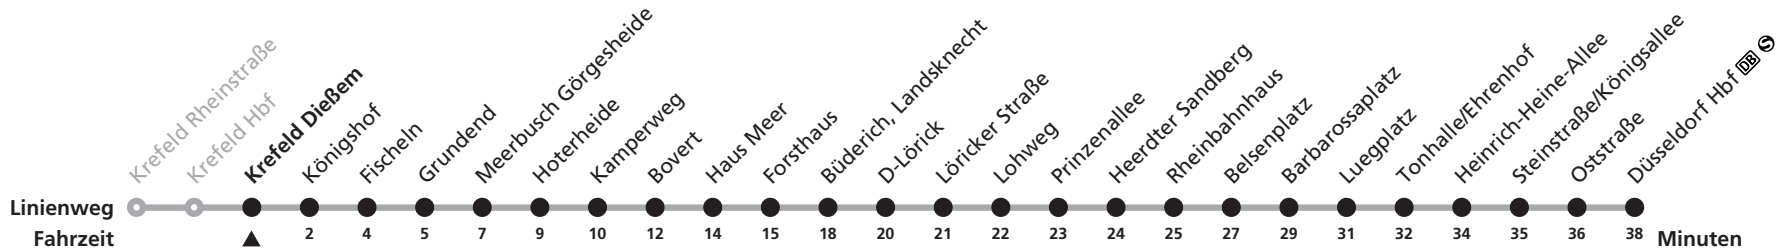

# U76

▶ Meerbusch ▶ D-Lörick ▶ Heinrich-Heine-Allee ▶ Düsseldorf Hbf

Gültig ab 14.06.2009

Uhr	Montag - Freitag	Samstag	Sonn- und Feiertag
4			
5	14 34 51	33g	33
6	11f 31 51	03 33g	33
7	11 31 51	03 33g	03 33
8	11 31 51f	01 31g	03 33
9	11 31f 51	01 31g	03 33
10	11f 31 51f	01 31g	03 33
11	11 31f 51	01 31g	03 33g
12	11f 31 51f	01 31g	03 33b
13	11 31f 51	01 31g	03i 33b
14	11f 31 51f	01 33g	03i 33b
15	11 31f 51	03 33g	03i 33b
16	11f 31 41g 51f	03 33g	03i 33b
17	01g 11 21g 31f 41g 51f	03 33g	03i 33b
18	01g 11f 21g 31 51f	03 33g 53	03i 33i 53i
19	11g 25f 45h	15g 45h	15b 45a
20	15a 45a	15a 45a	15a 45a
21	15a 45a	15a 45a	15a 45a
22	15a 45a	15a 45a	15a 45a
23	15a 45c	15a 45j	15a 45a
0	15d 35	15 35	15k 35k
1	05k	05k	05k
2	05e	05k	

Uhr	Hinweise
4	a ab Lörick Wagen der Linie U74 bis Holthausen und
5	Anschlussgarantie Belsenplatz an Li.835 nach Holthausen
6	b ab Lörick Wagen der Linie U74 bis Holthausen und Anschluss
7	Belsenplatz an Li.835 nach Holthausen
8	c Anschlussgarantie Belsenplatz an Li.835 nach Holthausen
9	nur montags - donnerstags
10	ab Lörick Wagen der Linie U74 bis Holthausen
11	nur freitags
12	ab Lörick Wagen der Linie U74 bis Düsseldorf Hbf
13	d nur freitags
14	bis Düsseldorf Hbf
15	nur montags - donnerstags
16	bis D-Belsenplatz
17	e nur freitags
18	bis D-Belsenplatz
19	f Rheinbahn-Bistro
20	g Anschluss Belsenplatz an Li.835 nach Holthausen
21	h Anschlussgarantie Belsenplatz an Li.835 nach Holthausen
22	i ab Lörick Wagen der Linie U74 bis Holthausen
23	j ab Lörick Wagen der Linie U74 bis Düsseldorf Hbf
0	k bis D-Belsenplatz
1	
2	Rheinbahn

Schlaue Nummer 01803. 50 40 30 (9 Cent/Minute aus dem deutschen Festnetz; aus dem Mobilfunknetz können die Preise abweichen)  
 Am 24., 25., 26., 31. Dezember und am 1. Januar gilt ein Sonderfahrplan, den Sie in Rheinbahn-Fahrzeugen und -KundenCentern erhalten.