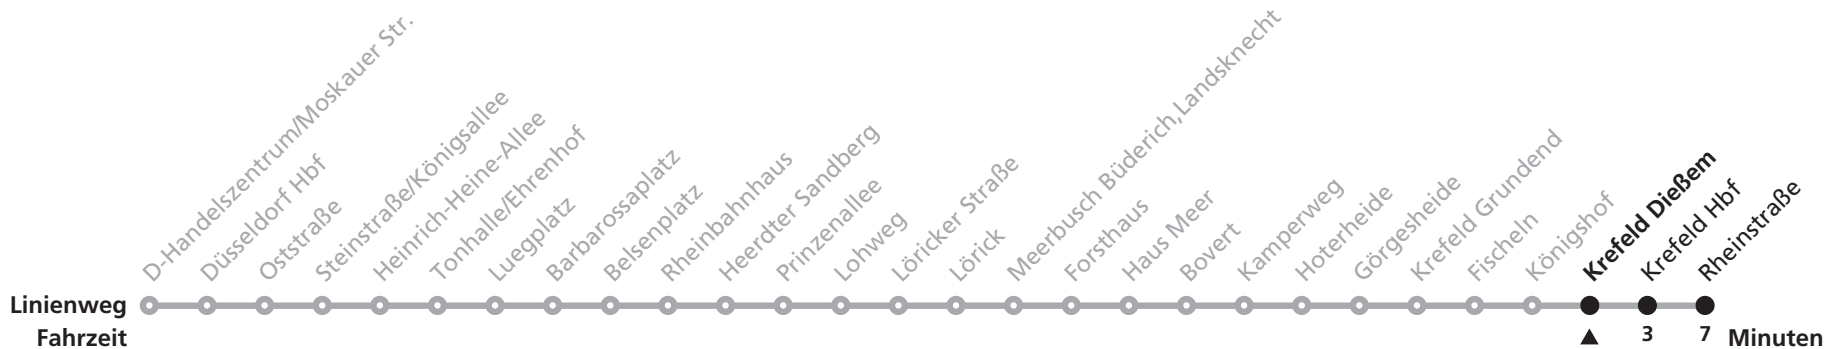

U76 ▶ Krefeld Rheinstraße

Gültig ab 14.06.2009

Uhr	Montag - Freitag	Samstag	Sonn- und Feiertag	Uhr
4	50			4
5	10 20 41	00 30	10	5
6	01 23 33 43a 53	00 30	00 30	6
7	03a 13 23 33 43a 53	00 30	00 30	7
8	03 23a 43	00 31	00 30	8
9	03a 23 43a	01 31	00 30	9
10	03 23a 43	01 31	00 30	10
11	03a 23 43a	01 31	00 30	11
12	03 23a 43	01 31	00 30	12
13	03a 23 43a	01 31	00 30	13
14	03 23a 43	01 31	00 30	14
15	03a 23 43a	02 32	00 30	15
16	03 23a 43	02 32	00 30	16
17	03a 23 43a	00 30	00 30	17
18	03 23a 43	00 30 46	00 30 46	18
19	03a 23 46	16 46	16 46	19
20	16 46	16 46	16 46	20
21	16 46	16 46	16 46	21
22	16 46	16 46	16 46	22
23	16 46	16 46	16 46	23
0	16 46	16 46	16 46	0
1	46b	46		1

Hinweise
a Rheinbahn-Bistro
b nur freitags

Schlaue Nummer 01803. 50 40 30 (9 Cent/Minute aus dem deutschen Festnetz; aus dem Mobilfunknetz können die Preise abweichen)
Am 24., 25., 26., 31. Dezember und am 1. Januar gilt ein Sonderfahrplan, den Sie in Rheinbahn-Fahrzeugen und -KundenCentern erhalten.